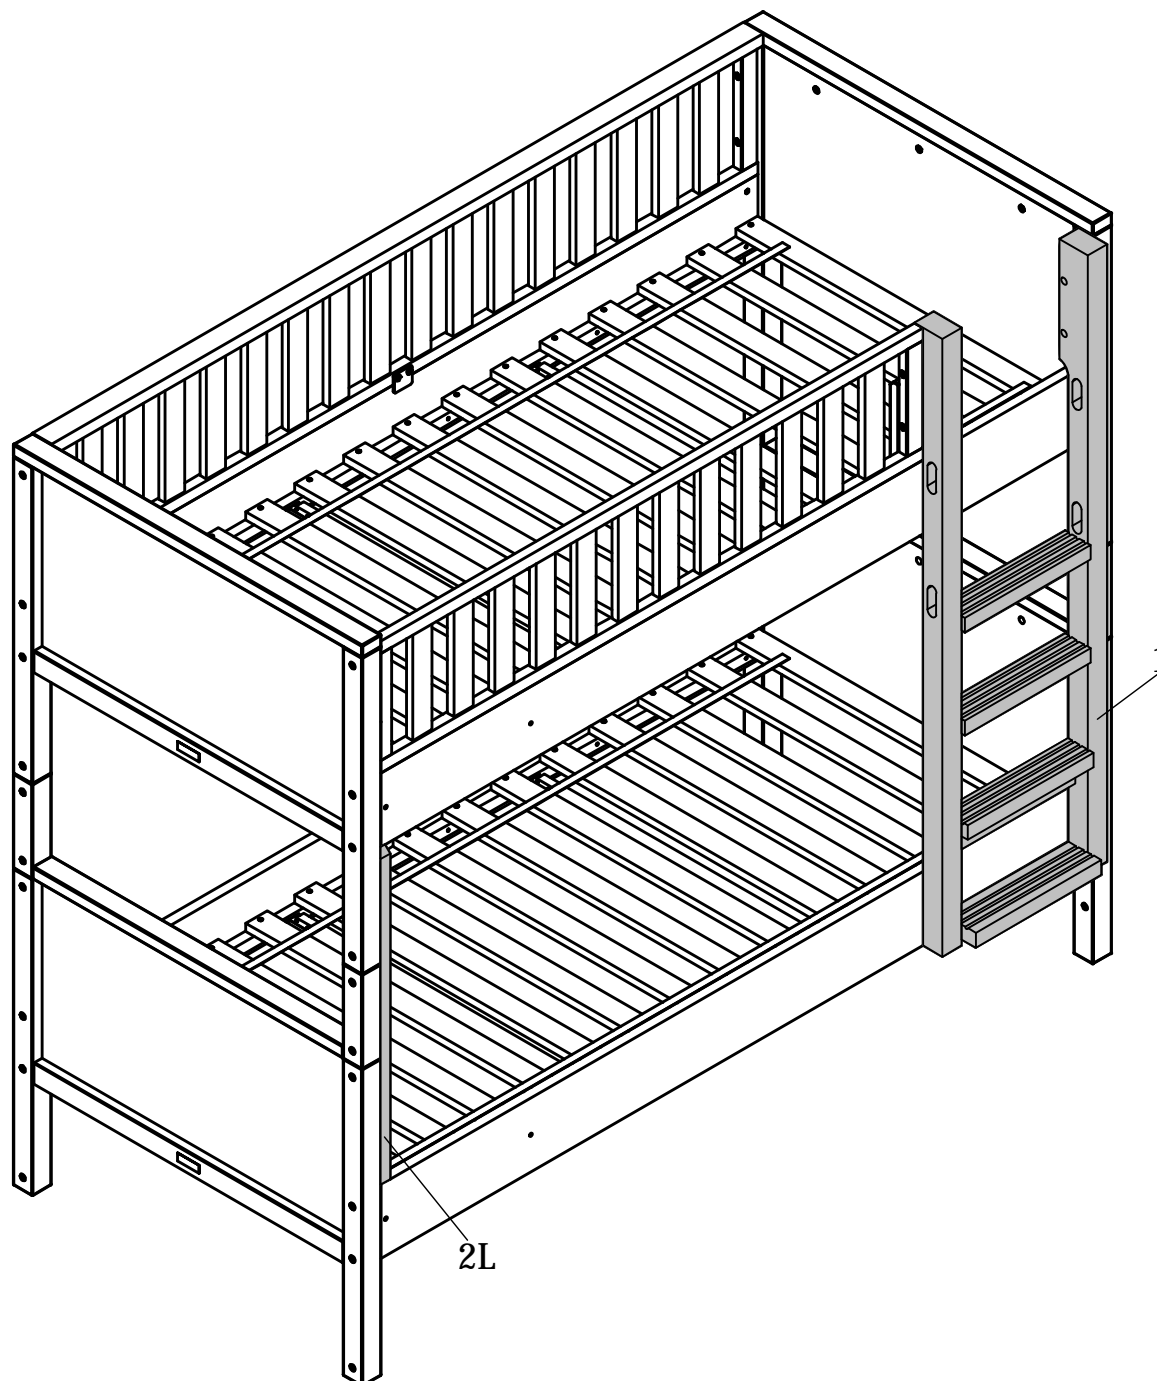

bopita®

ASSEMBLY INSTRUCTION
MONTAGE HANDLEIDING
MONTAGE ANLEITUNG
NOTICE DE MONTAGE
MANUAL DE MONTAJE

UK
NL
D
F
ESP

MODEL : NORDIC
TYPE : STAIR STRAIGHT BUNKBED
COLOUR : WHITE
ART.CODE : 483139.11.

Distributor: